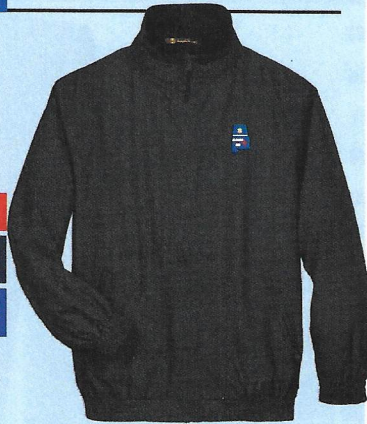

## HARRITON FLEECE-LINED NYLON JACKET

**\$48.00**

**COLORS**

BLACK

NAVY/BLK

RED/BLK

ROYAL/BLK

KHAKI/BLK